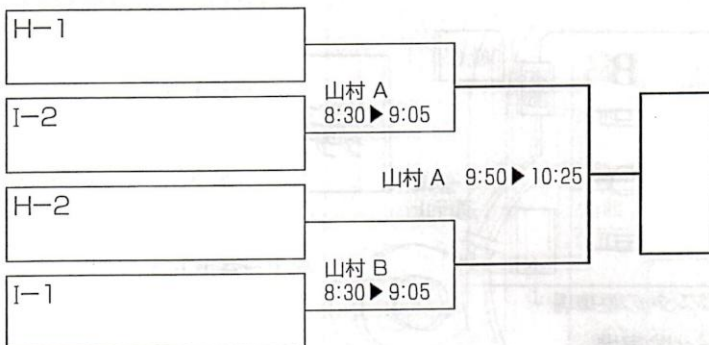

HIグループ順位別トーナメント戦

上位戦(1・2位)トーナメント

8/3(月)

中位戦(3・4位)トーナメント

下位リーグ戦

		AR
1	■第1試合 8:30 ▶ 9:05	
H6	[二]	I5 (2)
第2試合 開始時間に注意して下さい		
2	■第2試合 10:30 ▶ 11:05	
H5	[二]	I5 (3)
3	■第3試合 11:15 ▶ 11:50	
I5	[二]	H6 (1)
AR (副審) の番号は試合番号		

山村 B	1	2	3	勝点	得失点			順位
	H5	H6	I5		得点	失点	差	
H5	/	:	:					
H6	:	/	:					
I5	:	:	/					