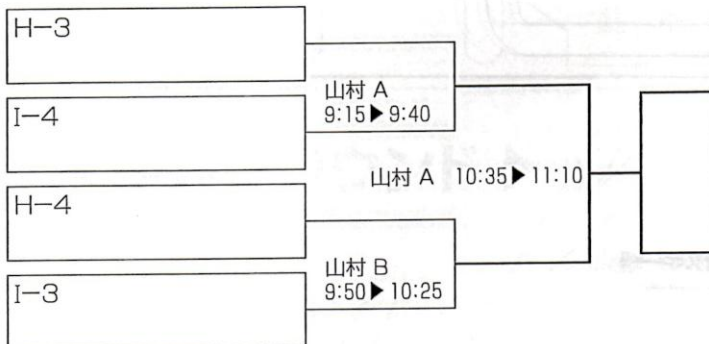

HIグループ順位別トーナメント戦

上位戦(1・2位)トーナメント

8/3(月)

中位戦(3・4位)トーナメント

下位リーグ戦

		AR
1	■第1試合 8:30 ▶ 9:05	
H6	[二]	I5 (2)
第2試合 開始時間に注意して下さい		
2	■第2試合 10:30 ▶ 11:05	
H5	[二]	I5 (3)
3	■第3試合 11:15 ▶ 11:50	
I5	[二]	H6 (1)
AR (副審) の番号は試合番号		

山村 B	1	2	3	勝点	得失点			順位
	H5	H6	I5		得点	失点	差	
H5	/	:	:					
H6	:	/	:					
I5	:	:	/					